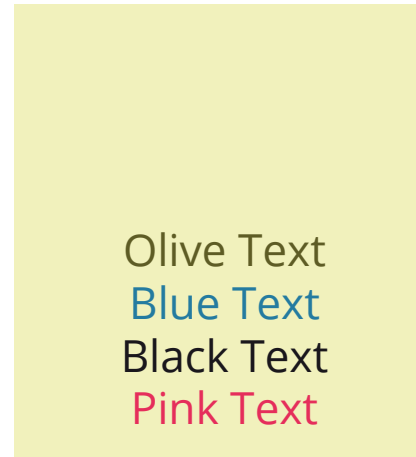

ARG UK Brand Guidelines

Sage

RGB: 178 - 219 - 191
CMYK: 36 - 0 - 31 - 0
HEX: #B2DBBF

Blue

RGB: 36 - 123 - 160
CMYK: 82 - 43 - 22 - 1
HEX: #247BA0

Buff

RGB: 243 - 255 - 188
CMYK: 9 - 0 - 35 - 0
HEX: #F3FFBC

Olive

RGB: 94 - 91 - 38
CMYK: 59 - 48 - 94 - 35
HEX: #5E5B26

Pink

RGB: 237 - 40 - 89
CMYK: 0 - 91 - 46 - 0
HEX: #ED2859

Sage text

Blue text

Olive text

Pink text

Logo Font